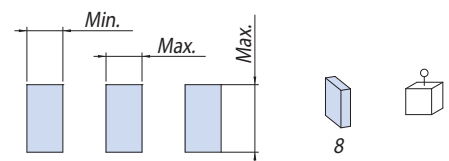

Sistema per armadio

System for wardrobe
System für Schrank

Anteprima 2014

AN = Alluminio anodizzato
Aluminium anodized
Aluminium Silberfarbig

H = Altezza passaggio luce
Clear opening height
Lichte Höhe
LP = Passaggio luce
Clear opening width
Lichte Breite

HM = Altezza anta mobile
Sliding glass height
Schiebeflügel Höhe
LM = Larghezza vetro
Glass width
Glasbreite

LB = Lunghezza binario
Rail length
Laufschienelänge
HF = Altezza anta fissa
Side fixed glass height
Seitenteil Höhe