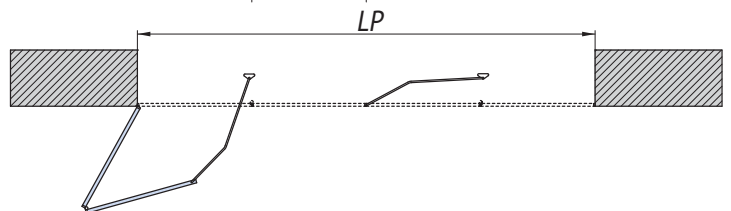

Sistema per armadio

System for wardrobe
System für Schrank

Anteprima 2014

AN = Alluminio anodizzato
Aluminium anodized
Aluminium Silberfarbig

H = Altezza passaggio luce
Clear opening height
Lichte Höhe
LP = Passaggio luce
Clear opening width
Lichte Breite

HM = Altezza anta mobile
Sliding glass height
Schiebeflügel Höhe
LM = Larghezza vetro
Glass width
Glasbreite

LB = Lunghezza binario
Rail length
Laufschienelänge
HF = Altezza anta fissa
Side fixed glass height
Seitenteil Höhe