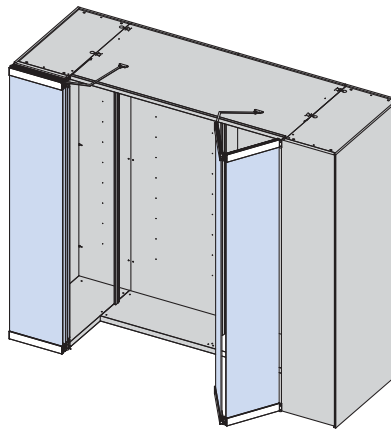

Sistema per armadio

System for wardrobe
System für Schrank

Anteprima 2014

AN = Alluminio anodizzato
Aluminium anodized
Aluminium Silberfarbig

H = Altezza passaggio luce
Clear opening height
Lichte Höhe
LP = Passaggio luce
Clear opening width
Lichte Breite

HM = Altezza anta mobile
Sliding glass height
Schiebeflügel Höhe
LM = Larghezza vetro
Glass width
Glasbreite

LB = Lunghezza binario
Rail length
Laufschienelänge
HF = Altezza anta fissa
Side fixed glass height
Seitenteil Höhe