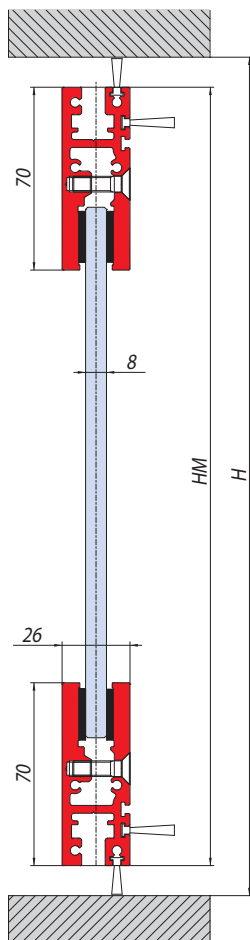

Sistema per armadio

System for wardrobe
System für Schrank

Anteprima 2014

AN = Alluminio anodizzato
Aluminium anodized
Aluminium Silberfarbig

H = Altezza passaggio luce
Clear opening height
Lichte Höhe
LP = Passaggio luce
Clear opening width
Lichte Breite

HM = Altezza anta mobile
Sliding glass height
Schiebeflügel Höhe
LM = Larghezza vetro
Glass width
Glasbreite

LB = Lunghezza binario
Rail length
Laufschienelänge
HF = Altezza anta fissa
Side fixed glass height
Seitenteil Höhe

xla354