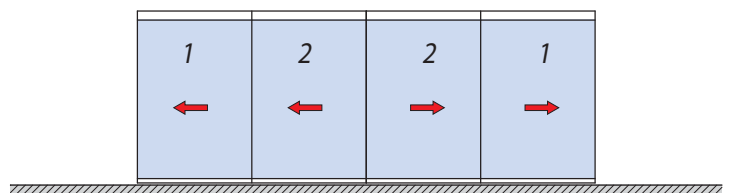

Sistema per armadio

System for wardrobe
System für Schrank

Anteprima 2014

AN = Alluminio anodizzato
Aluminium anodized
Aluminium Silberfarbig

H = Altezza passaggio luce
Clear opening height
Lichte Höhe
LP = Passaggio luce
Clear opening width
Lichte Breite

HM = Altezza anta mobile
Sliding glass height
Schiebeflügel Höhe
LM = Larghezza vetro
Glass width
Glasbreite

LB = Lunghezza binario
Rail length
Laufschienelänge
HF = Altezza anta fissa
Side fixed glass height
Seitenteil Höhe