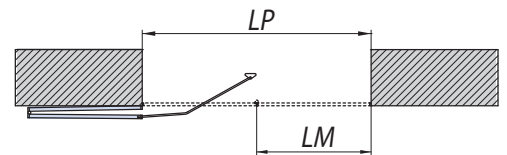

Sistema per armadio

System for wardrobe
System für Schrank

Anteprima 2014

AN = Alluminio anodizzato
Aluminium anodized
Aluminium Silberfarbig

H = Altezza passaggio luce
Clear opening height
Lichte Höhe
LP = Passaggio luce
Clear opening width
Lichte Breite

HM = Altezza anta mobile
Sliding glass height
Schiebeflügel Höhe
LM = Larghezza vetro
Glass width
Glasbreite

LB = Lunghezza binario
Rail length
Laufschienelänge
HF = Altezza anta fissa
Side fixed glass height
Seitenteil Höhe