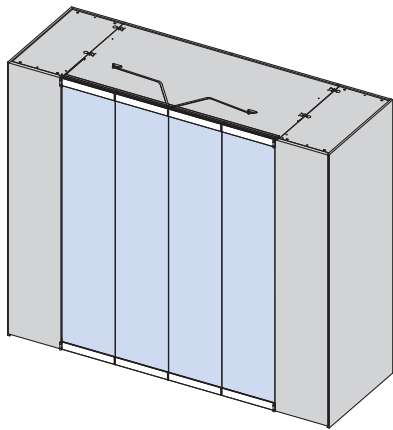

Sistema per armadio

System for wardrobe
System für Schrank

Anteprima 2014

AN = Alluminio anodizzato
Aluminium anodized
Aluminium Silberfarbig

H = Altezza passaggio luce
Clear opening height
Lichte Höhe
LP = Passaggio luce
Clear opening width
Lichte Breite

HM = Altezza anta mobile
Sliding glass height
Schiebeflügel Höhe
LM = Larghezza vetro
Glass width
Glasbreite

LB = Lunghezza binario
Rail length
Laufschienelänge
HF = Altezza anta fissa
Side fixed glass height
Seitenteil Höhe